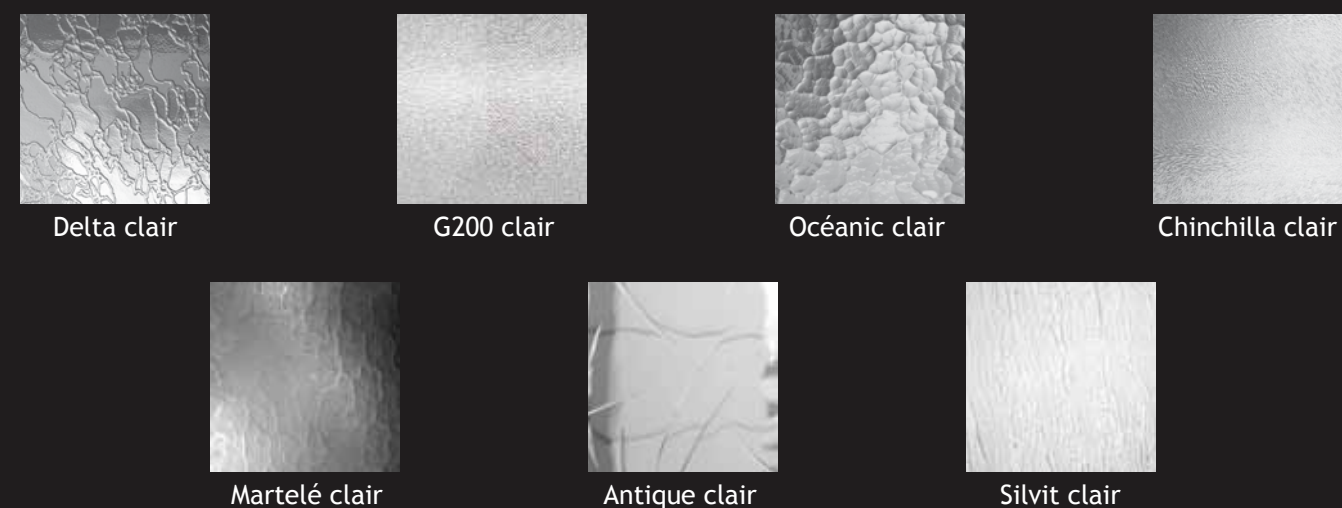

IMPRIMÉS STANDARDS

Delta clair
G200 clair
Océanic clair
Chinchilla clair
Martelé clair
Antique clair
Silvit clair

MENUISERIES NICOLAS

Rue Saint-Hubert - B.P.24 - 22290 LANVOLLON
Tél : +33 (0)2 96 65 30 40 - Fax : +33 (0)2 96 65 30 63
www.menuiseries-nicolas.fr

Dessins et photos non contractuels - Dépliant PVC Mai 2011
Dans un souci d'amélioration constante de nos produits, nous nous réservons le droit de modifier ceux-ci sans préavis.
Toutes nos commandes sont traitées à partir de nos conditions générales de vente dont vous reconnaissez avoir pris connaissance.
Ces conditions sont les seules applicables.

NICOLAS

MENUISERIES ET FERMETURES

SCHÜCO

Assemblage avec profilés SCHUCO