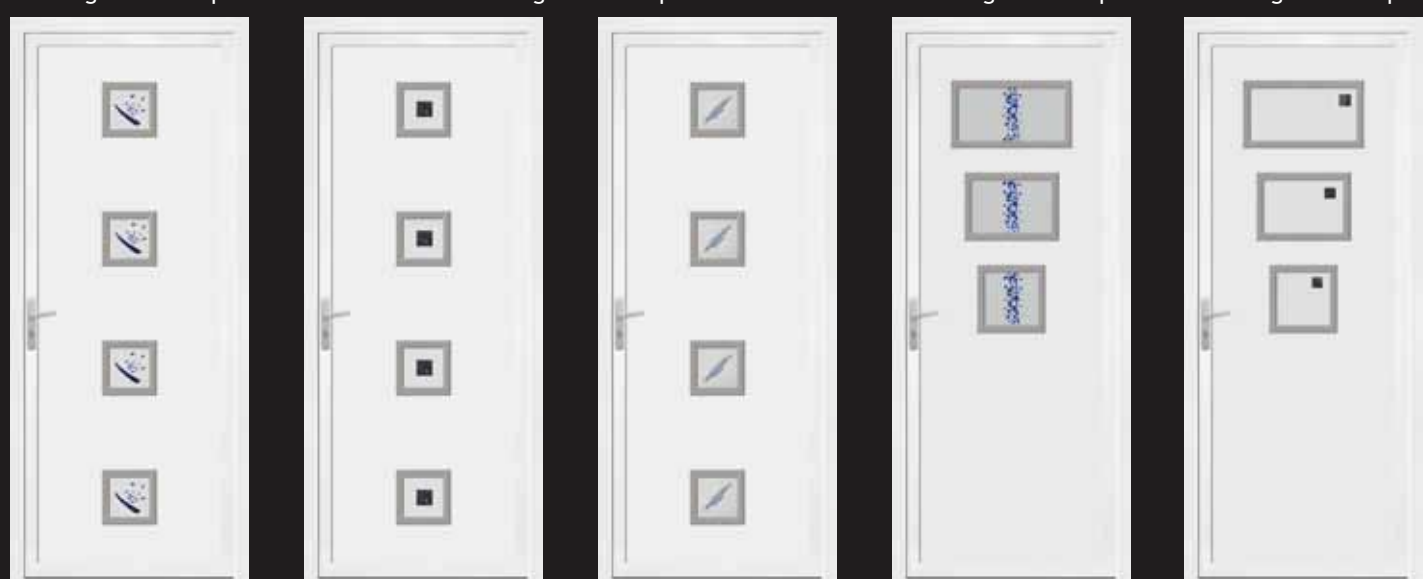

SALVADOR 4
Fusion
V8PIL11
Entourages métalliques

SALVADOR 4
Sablage
V7SAB11
Entourages métalliques

SALVADOR 4
Fusion
V8SPA11
Entourages métalliques

EQUATEUR 3
Fusion
V8PIL4
Entourages métalliques

EQUATEUR 3
Sablage
V7SAB5
Entourages métalliques

VITRAGES DECORATIFS

Des techniques ancestrales, adaptées à vos projets les plus divers.
Fusion, vrais vitraux, sablage, autant de variations possibles pour permettre à chacun de réaliser son rêve.