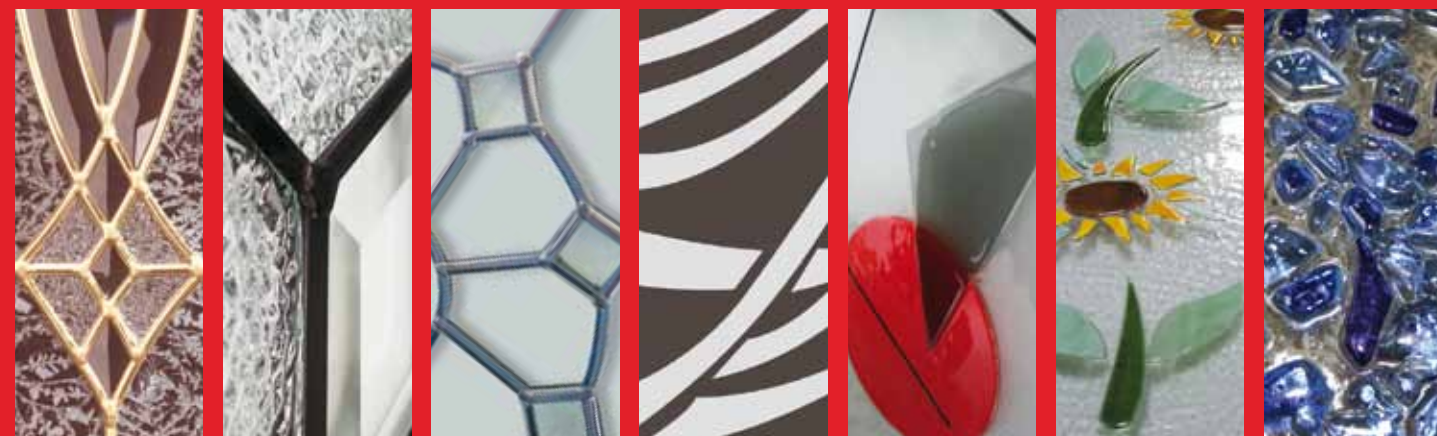

SALVADOR 4
Fusion
V8PIL11
Entourages métalliques

SALVADOR 4
Sablage
V7SAB11
Entourages métalliques

SALVADOR 4
Fusion
V8SPA11
Entourages métalliques

EQUATEUR 3
Fusion
V8PIL4
Entourages métalliques

EQUATEUR 3
Sablage
V7SAB5
Entourages métalliques

VITRAGES DECORATIFS

Des techniques ancestrales, adaptées à vos projets les plus divers.
Fusion, vrais vitraux, sablage, autant de variations possibles pour permettre à chacun de réaliser son rêve.

V0 Vrai Vitrail
V4 Vrai Vitrail
V4 Plomb adhésif
V7 Sablage
V7 - V8 Sablage/Fusion
V8 Fusion
V8P Fusion pilé

V0 : Vrai vitrail armature laitonée
V4 : Vrai vitrail armature noircie
V4 : Plomb adhésif
V7 : Sablage (Les parties sombres représentent les parties transparentes et les parties blanches représentent les parties sablées)
V8 : Fusion
V8P : Fusion pilé